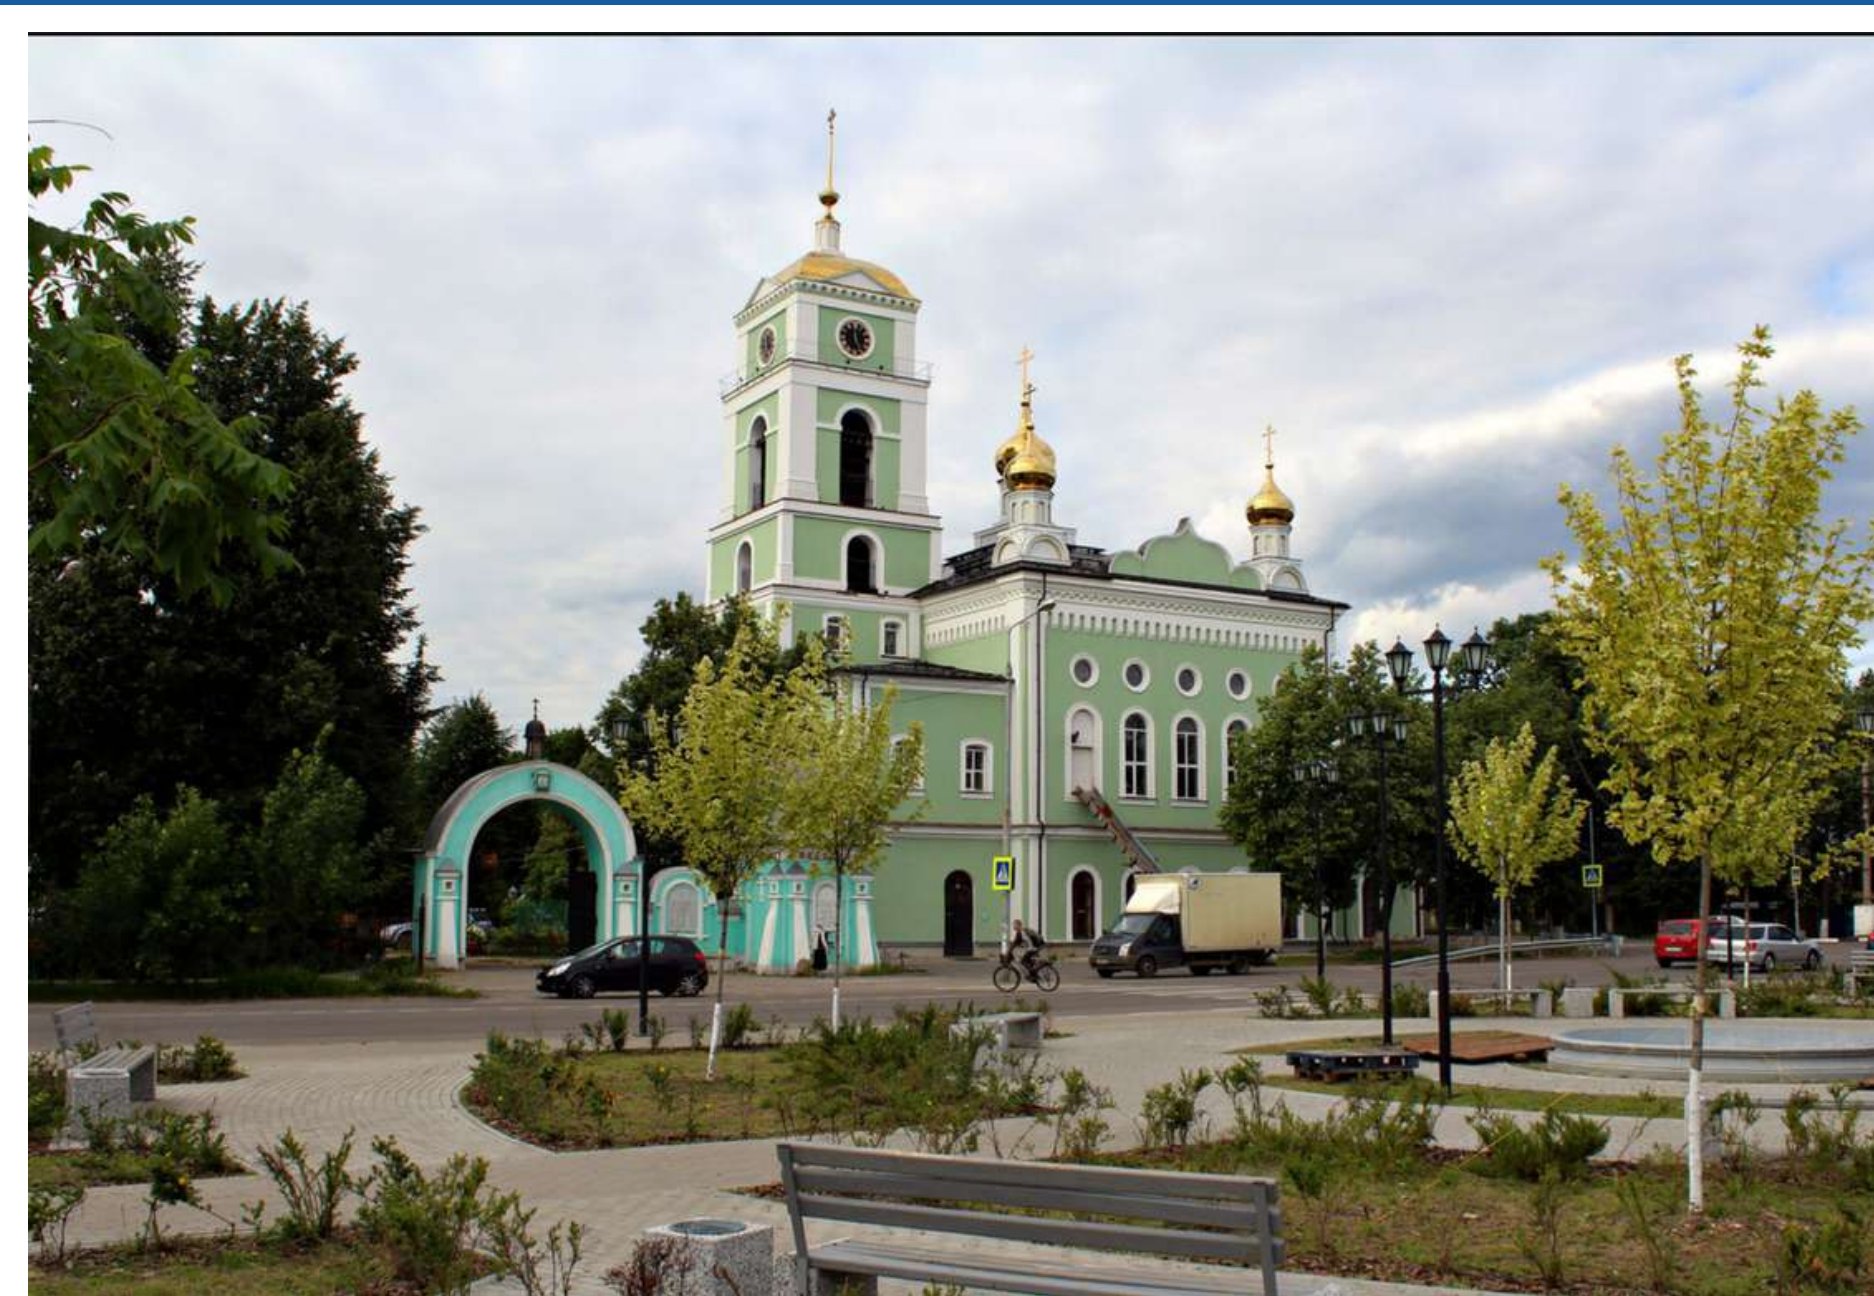

Для любителей пеших прогулок недалеко от ЖК есть несколько уютных скверов с фонтанами.

Рядом с сквером 75-летия АКРИХИНа расположена Троицкая церковь возведенная в 1751 году.