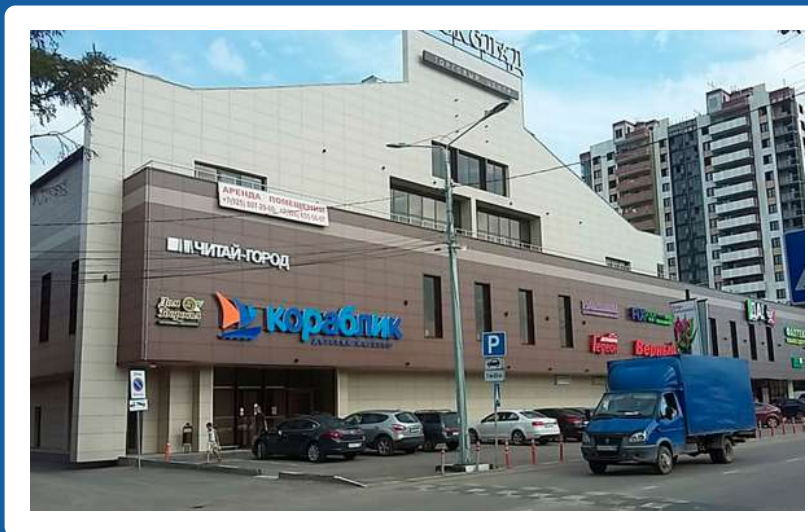

Он находится по адресу Чкалова, 13.

Чтобы попасть в него из нашего ЖК,
достаточно просто перейти дорогу.

Чуткие воспитатели и частые активности
скрасят досуг ваших детей.

СТАДИОН КУПАВНА

На стадионе расположены спортивная площадка для занятий с собственным весом, баскетбольная и футбольная площадки, столы для настольного тенниса, скейтпарк, беговые и велодорожки.

БОЛЬНИЧНЫЙ ГОРОДОК

Находится в 3х минутах пешей доступности от ЖК.
Комплекс состоит из больницы, детской и взрослой
поликлиник и инфекционного отделения.

МАГАЗИНЫ И ДОСУГ

Недалеко от дома расположены все необходимые магазины и заведения.

ТЦ Шоколад

Огромный торговый центр в 5ти минутах шаговой доступности

Магнит

Продуктовый магазин за углом

Ресторан Старая Купавна

Роскошный ресторан в 10ти минутах ходьбы

Экология и природные достопримечательности