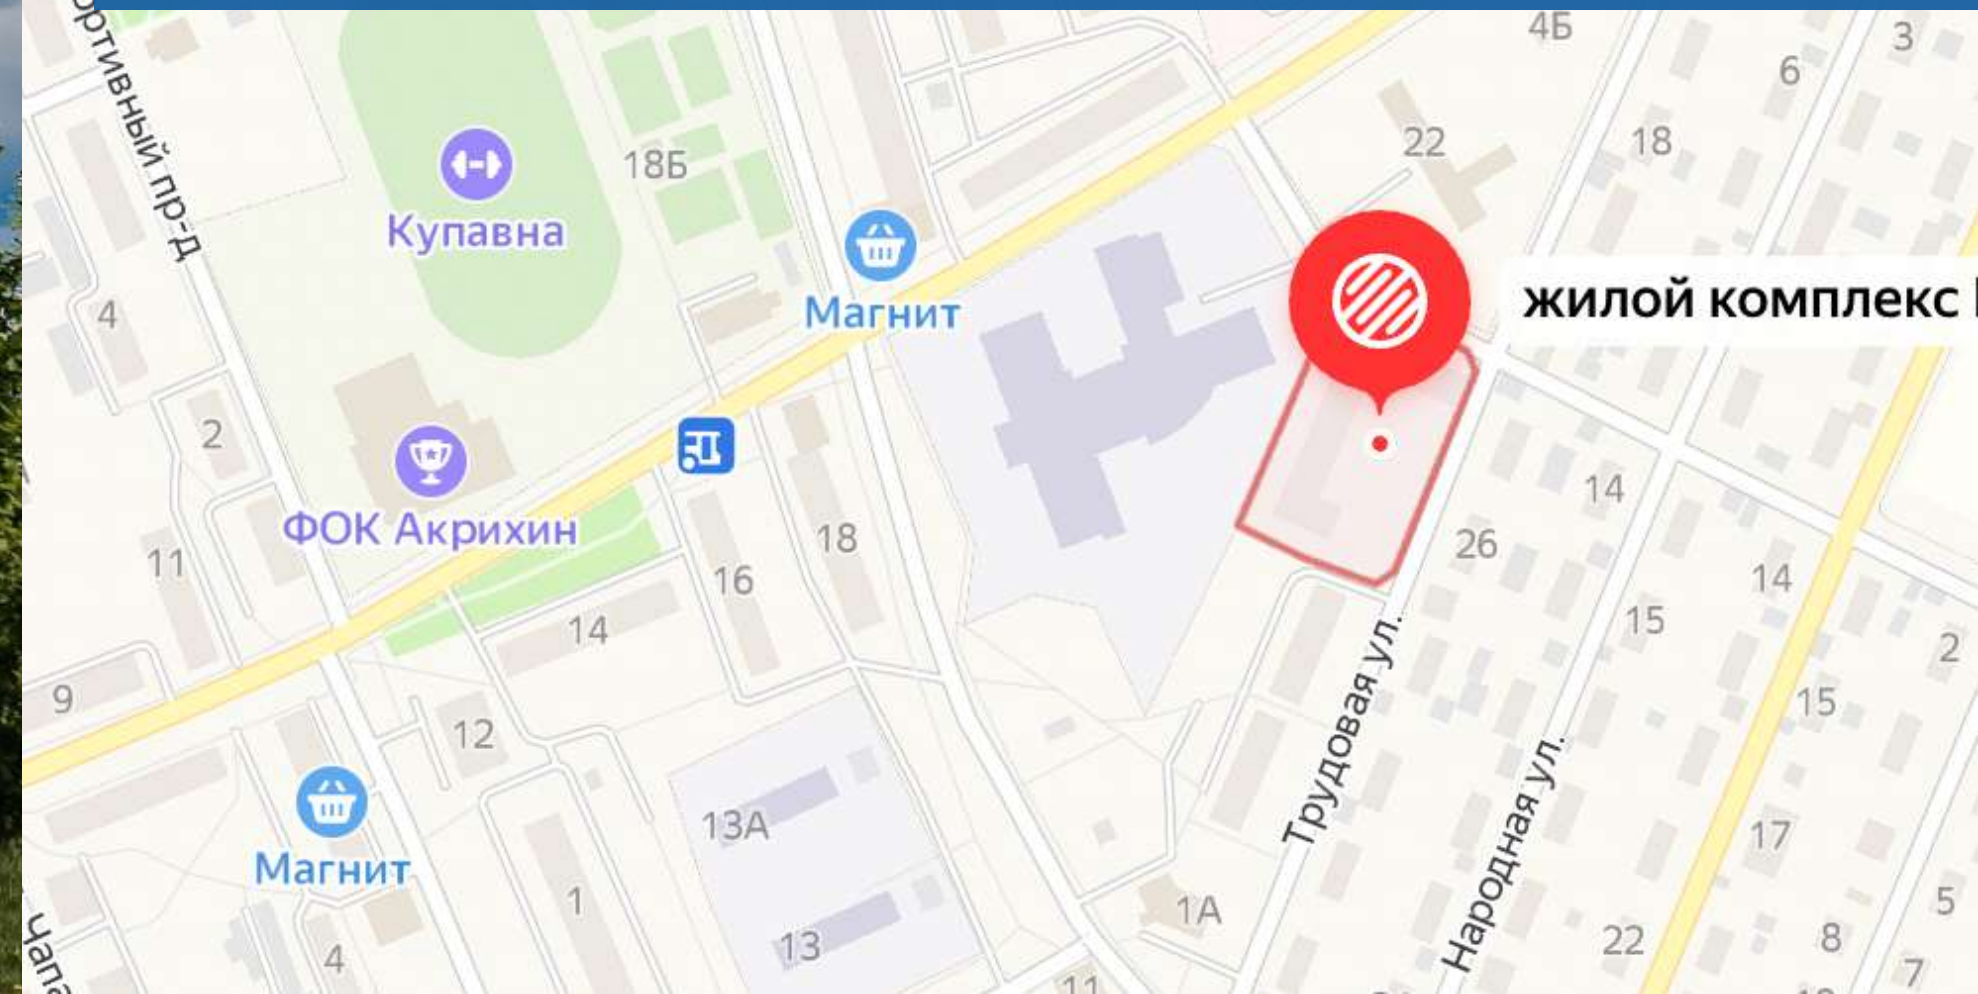

Жилой комплекс расположен в 23 км по Горьковскому шоссе от МКАД.

Автобусное сообщение соединяет Старую Купавну с Москвой, Ногинском, Электроуглями, Балашихой, посёлками Монино и Зелёным.

Поездка в Москву продлится пятьдесят минут пути на автобусе №444 до станции метро «Партизанская». На машине – всего двадцать пять.

Выезд на Горьковское шоссе в 5 минут по городу.